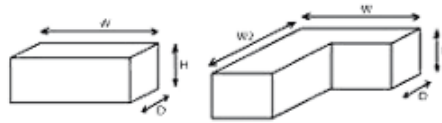

Modèle: **CAMEO**
 Classe: **Moderne**
 Element/comboaison **2-ZIT**

 Dernière adaptation: **19/09/2013**

■ Dimensions

W: **146** W2:
 H: **105**
 D: **93**

- Poids: **40** kg
- Volume: **1,42** m³

Colli:	Largeur	Hauteur	Profondeur	Poids	Volume
1	142	84	77	48	0,92
2					
3					
4					
5					
6					

Mousse

	coussin d'assise	coussin dossier	manchette
Composition	Polyuréthane	Flocca	Polyuréthane
Densité	30 kg/m ³	kg/m ³	23 kg/m ³

Emballage

Carton

Structure

Carcasse		
Extérieur:		
Boiserie:		
Vernis:		
Carcasse	Triplex + pin + bois	
Intérieur:	divers	
Piètement:	en plastique	
Suspension:	Nossag	
Convertible:		Convertible disponible: <input type="checkbox"/>
Relax:		Relax disponible: <input type="checkbox"/>
		Type:

Recouvrements

- Tissu
- Cuir
- Cuir+PU
- Autre

Remarques

Ressorts ensachés dans l'assise / 2 revêtements possibles : tissu fuji - cuir&pu rio

Arguments de vente

Hauteur assise 51 cm / Profondeur assise 53 cm / Hauteur manchette 63 cm / Largeur assise 95 cm